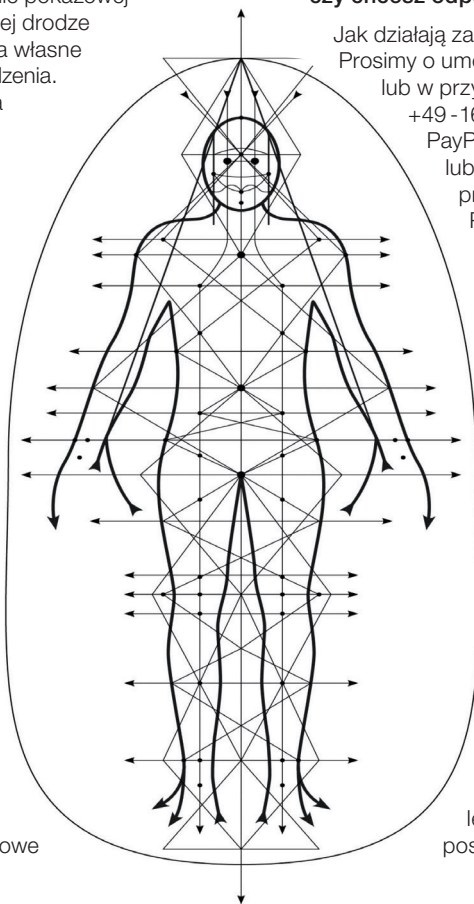

Twój wsparcie, przewodnik i towarzysz MICHAEL, na ścieżce duszy samoleczenia i samopoznania, dla spokoju ducha w rodzinach - Epigenetyka negatywne obserwacje, za darmo Seksualność – Wstyd – Zakazy wprowadzone dawno temu przez Watykan i wpływy społeczeństwa-rodziny, szkody w zachowaniach społecznych i oczywiście bezstratne rozwiązania tematów Ciemnego Lucyfera w obszarze sekt mistyczo-okultystycznych. Gęsia skórka jest oznaką PRAWDY, a nie strachu. Zajmują się także pracą komplementarną, tj. wsparciem leczenia nowotworu – niespełnionego pragnienia posiadania dzieci – opieki u schyłku życia...

Tak wyglądają odnowione kontakty

Michael